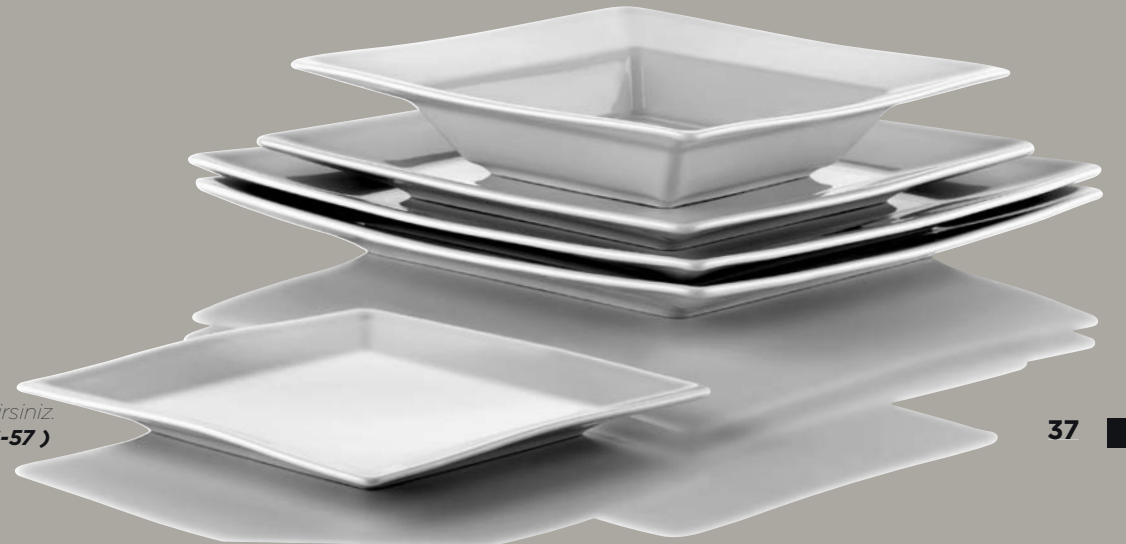

ÜRÜN KODU <i>Product Code</i>	ÜRÜN ÖLÇÜSÜ <i>Product Dimensions</i>	H(cm)	V(cc)	
MY22CK00	21,5 x 21,5 cm			12 pcs

Kolay istifleme
STACKABLE

KAYIK TABAK · Rectangular Plate

ÜRÜN KODU <i>Product Code</i>	ÜRÜN ÖLÇÜSÜ <i>Product Dimensions</i>	H(cm)	V(cc)	
MY36KY00	36 x 26 cm			6 pcs
MY33KY00	33 x 26 cm			6 pcs
MY28KY00	28 x 23 cm			6 pcs
MY21KY00	21 x 17 cm			6 pcs