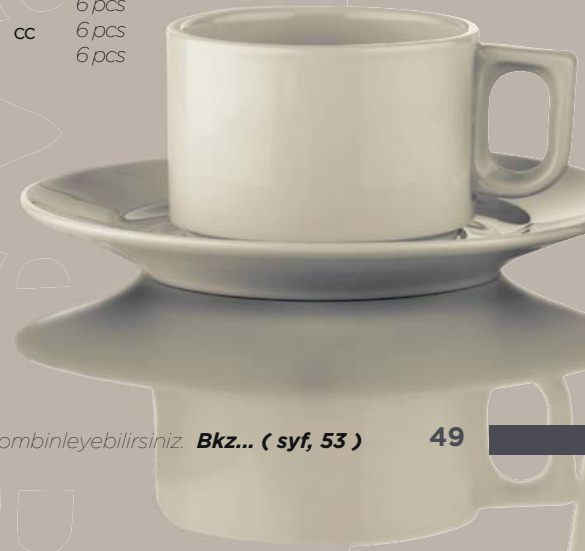

KAHVE FİNCANI ve TABAĞI
Coffee Cup / Saucer
ÇAY FİNCANI ve TABAĞI
Tea Cup / Saucer

ÜRÜN KODU Product Code	ÜRÜN ÖLÇÜSÜ Product Dimensions	H(cm)	V(cc)	
PER01KT0014				6 pcs
PER01KF0014		75	cc	6 pcs
PER02KT0014				6 pcs
PER01EKF0014		100	cc	6 pcs
PER02EKT0014				6 pcs
PER01CF0014		250	cc	6 pcs
PER01CT0014				6 pcs
PER02CT0014				6 pcs
PER013C0014		180	cc	6 pcs
PER023C0014				6 pcs

Kolay istifleme
STACKABLE