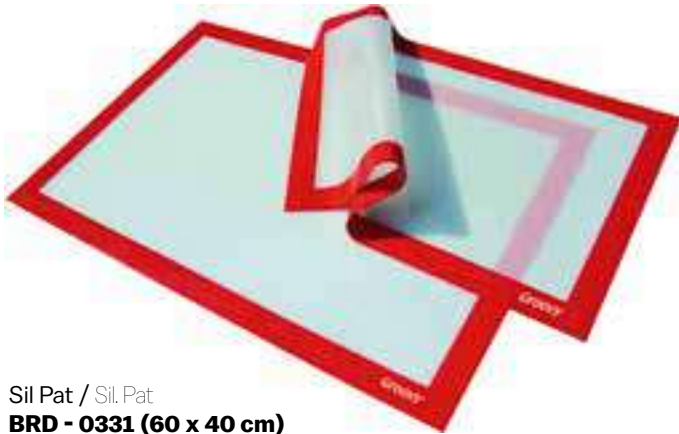

Sil Pat / Sil. Pat
BRD - 0331 (60 x 40 cm)