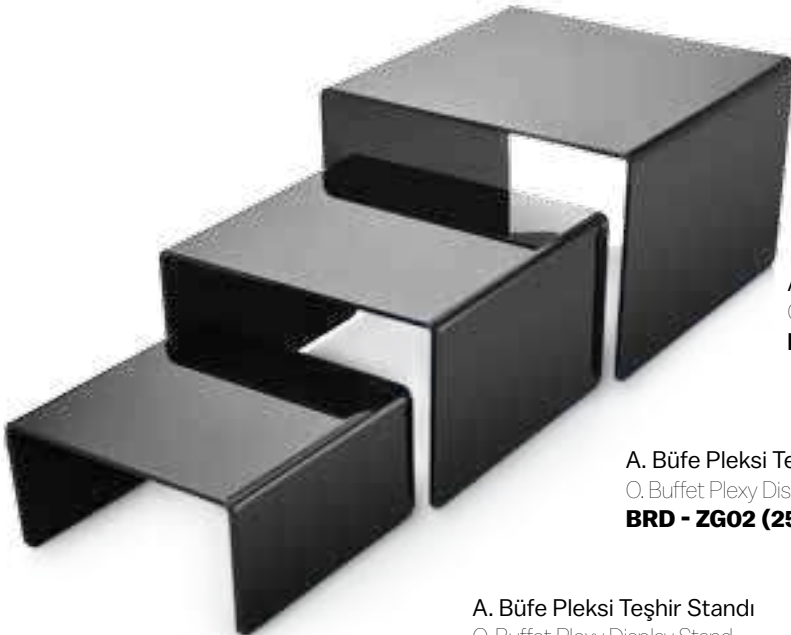

Cam Isıtıcı (600 cc)
Glass Heater (600 cc)
GRV-WRM600

Çelik Süzgeçli Demlik
Stell Teapot With Strainer 
GRV-TC600

Cam Isıtıcı (600 cc)
Glass Heater (600 cc)
GRV-WRM600

A. Büfe Pleksi Teşhir Standı
O. Buffet Plexy Display Stand
BRD - ME - 02 (29 x 34 x 14 cm)

A. Büfe Pleksi Teşhir Standı
O. Buffet Plexy Display Stand
BRD - ME - 01 (40 x 49 x 24 cm)

A. Büfe Pleksi Teşhir Standı
O. Buffet Plexy Display Stand
BRD - ZG01 (30X30X20 cm)

A. Büfe Pleksi Teşhir Standı
O. Buffet Plexy Display Stand
BRD - ZG02 (25X25X15 cm)